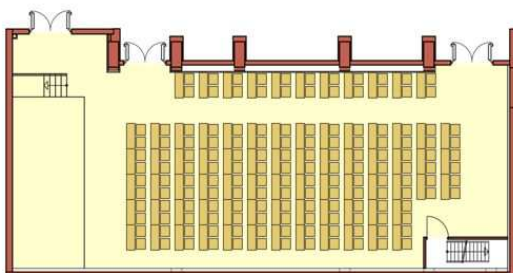

Rauminformation – Saal Frisia im CCS –

Grundfläche in m ²	220	Meerblick	nein
Bühnenfläche in m ²	27,2 (8 x 3,4 m)	Tageslicht	nein
„bespielbare Fläche“ in m ²	27,2	Klimaanlage	ja
Höhe der Bühne in m	0,8	Anzahl der Steckdosen	beliebig
Länge x Breite in m	23,9 x 9,2	W-Lan	ja
Raumhöhe in m	6	Telefonanschluss	ja
Höhe der Eingangstür in m	2,1	TV-Anschlussbuchse	nein
Breite der Eingangstür in m	1,8	Fußboden	Teppich
Anzahl der Eingänge	2	Drehstromanschluss	3 x 32 A CEE
Reihenbestuhlung	210	Stockwerk	EG
Parlamentarische Bestuhlung	154	Aufzug	-
U-/Blockform	-	Behindertengerecht	ja
Bankettbestuhlung	136	Vorhang / verdeckter Zugang	ja
Abgeschrägte Bühnendecke	ca. 3,5 m	Leinwand (beweglich)	3,5 x 7 m

Parlamentarische Bestuhlung:

Reihenbestuhlung: