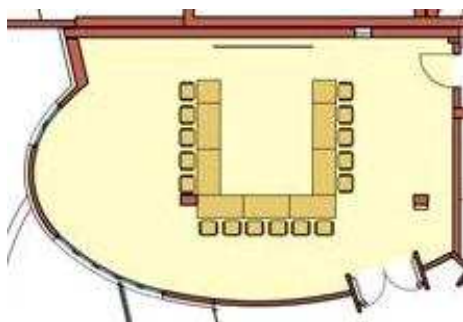

Rauminformation – Raum Freya im CCS –

Grundfläche in m ²	92,5	Meerblick	seitlich
Bühnenfläche in m ²	-	Tageslicht	ja
„bespielbare Fläche“ in m ²	-	Klimaanlage	Lüftung
Emporenfläche in m ²	-	Anzahl der Steckdosen	beliebig
Länge x Breite in m	33,12,2 x 7,8	W-Lan	ja
Raumhöhe in m	2,3	Telefonanschluss	ja
Höhe der Eingangstür in m	2,1	TV-Anschlussbuchse	nein
Breite der Eingangstür in m	1,8	Fußboden	Teppich
Anzahl der Eingänge	1		
Reihenbestuhlung	60	Stockwerk	1. OG
Parlamentarische Bestuhlung	30	Aufzug	ab April 2008
U-/Blockform	16 / 40	Behindertengerecht	ja
Bankettbestuhlung	-		

U-Form:

Reihenbestuhlung: